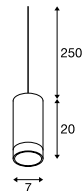

1002937 123

ASTINA
PD, QPAR51SOCKET
INSIDE

- Hoogwaardig gesatineerd glas
- 2,5 m lange kabel

Productspecificaties

220-240 V ~ 50/60 Hz
Materiaal: aluminium

Maattekening

Aanwijzing

Open kabeleinde
Te combineren met de toebehoren Fitu
Mix & Match op pagina 98

Lichtbronadvies

Led GU10 6 W 36°
2700 K 460 lm
6 kWh / 1000 h

Art. nr. 1005076 | 6,75 EUR

Led GU10 4 W 36°
2700 K 300 lm
4 kWh / 1000 h

Art. nr. 1004972 | 5,95 EUR

Lichtbronspecificaties

GU10 QPAR51 max. 10 W